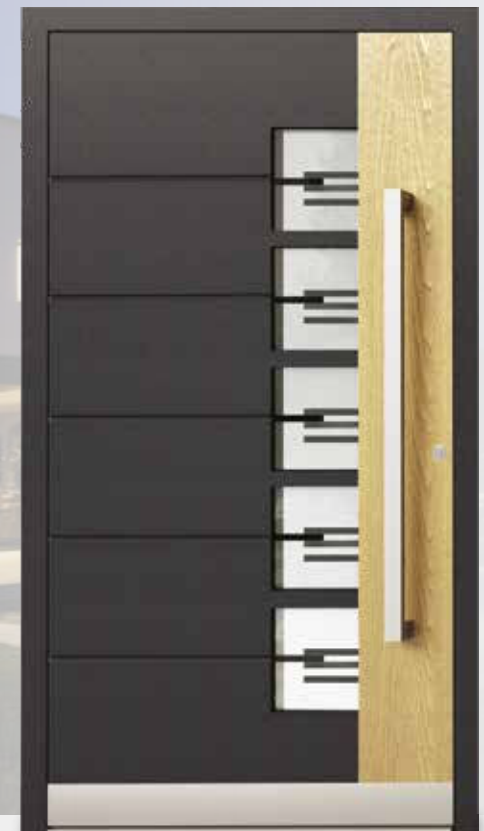

1023

Barva: ANTICO GRIGIO
lesni dekor: SVETEL HRAST
Držalo: OPR
Dodatki iz nerjavečega jekla.

1024

Barva: ANTICO GRIGIO
lesni dekor: SVETEL HRAST
Držalo: KPK
Utori na zunaji strani vrat.