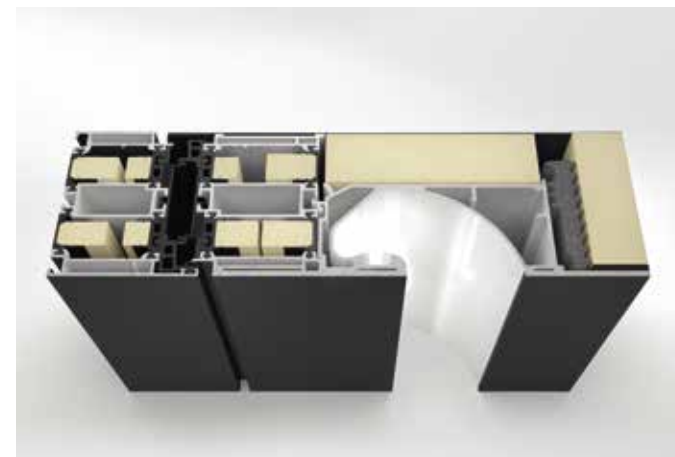

ADS 90.Si SimplySmart Design Edition

Za najstrožje zahteve glede estetike in delovanja

Schüco ADS 90.Si SimplySmart Design Edition je sinonim za prefinjeno estetiko v stanovanjski gradnji. Nova vhodna vrata iz aluminija zaznamujeta osvetljen, v profil vrat integriran potopni ročaj in obojestransko prekrivno polnilo. Na takšen način dajejo vaša vrata, gledana od zunaj, videz površinske poravnosti, sestavljene iz vrat in ročaja.

reddot award 2017
winner