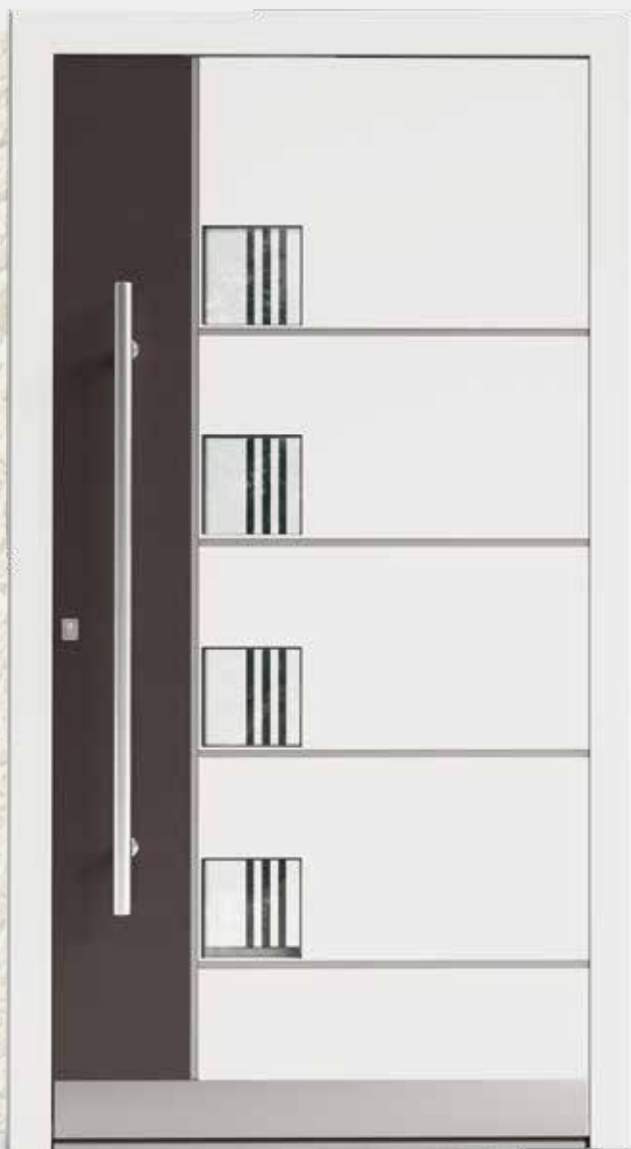

1091

Barva: RAL 9016, RAL 8019
držalo: OPR
Dodatki iz nerjavečega jekla.