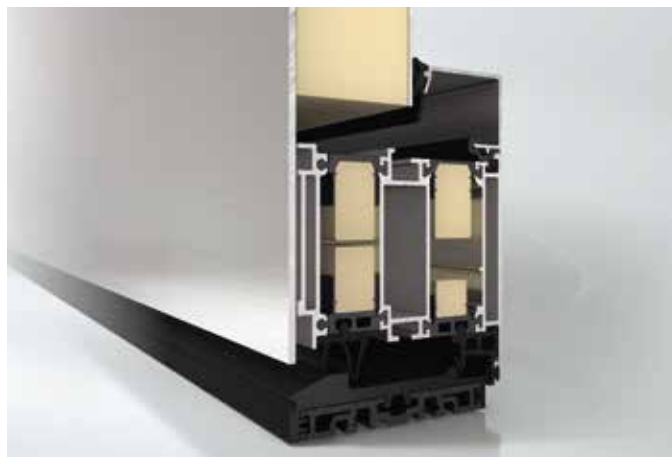

ADS 90 SimplySmart

Odlična toplotna izolacija

Z neprekinjenim dvojnimi osrednjimi tesnilom in s standardno zasteklitvijo, ki izboljša toplotno izolacijo, serija vrat dosega vrednosti U_f do $1,3 \text{ W}/(\text{m}^2\text{K})$. Poleg tega se vrata ponašajo z izrednimi lastnostmi sistema v smislu zračne prepustnosti in vodoneprepustnosti, kakor tudi odpornosti na veter. S svojimi notranjimi, zunanji in osrednjimi profili je profilna konstrukcija vrat enaka konstrukciji Schüco ADS 75 SimplySmart vrat.