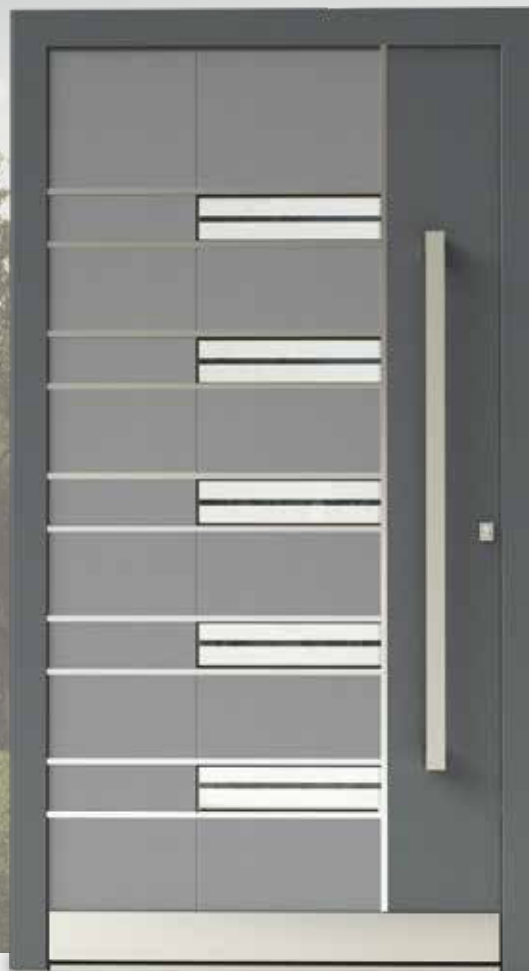

1072

Barva: RAL 7031, RAL 7001
Držalo: OPS
Dodatki iz nerjavečega jekla.