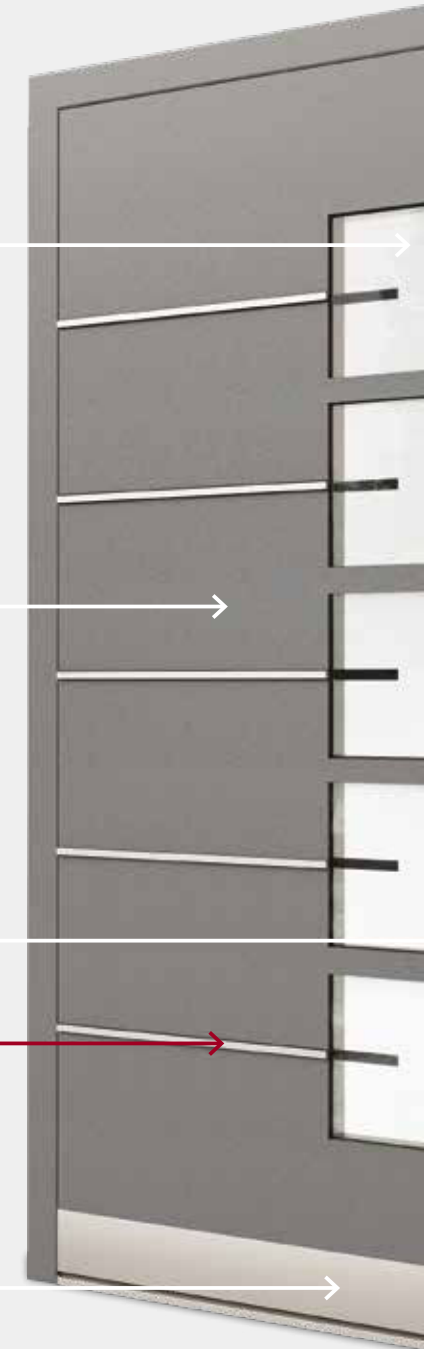

HRAST SVETEL

OKOVJE

DODATKI

iz nerjavečega poliranega ali brušenega jekla

ZAŠČITA

Vrata lahko zaščitimo z dodatkom nerjavečega poliranega ali brušenega jekla.

DRŽALO

Izbirate lahko med številnimi ročaji ali običajnimi kljukami.