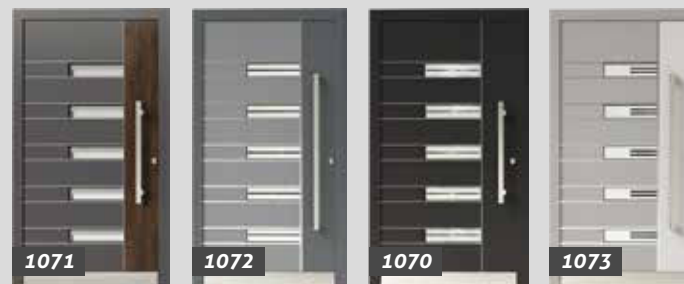

Vsebina

Predstavitev
Opis materialov
Predstavitev modelov

strani 4-5
strani 6-9
strani 10-45

strani 38-45

*Lesni
dekor*

strani 25-29

*Prestižno
oblikovanje in
sodoben izgled*

Predstavljamo vam linijo ALU vrat. Izdelana so iz kakovostnega aluminija, ki zagotavlja dolgoročno zaščito vašega doma pred toploto, mrazom, zunanjim zvokom in morebitnimi vlomilci.