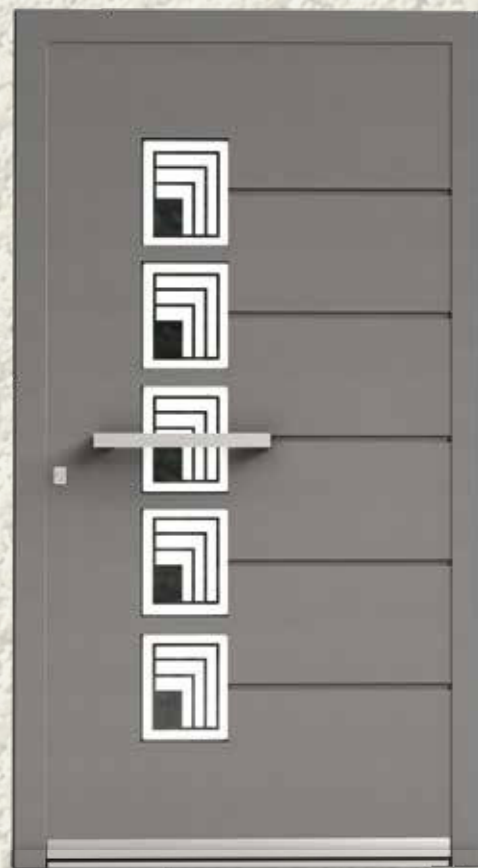

1023

Barva: ANTICO GRIGIO
lesni dekor: SVETEL HRAST
Držalo: OPR
Dodatki iz nerjavečega jekla.

1024

Barva: ANTICO GRIGIO
lesni dekor: SVETEL HRAST
Držalo: KPK
Utori na zunaji strani vrat.

1020

Barva: ANTICO GRIGIO
Držalo: KPK
Dodatki iz nerjavečega jekla.