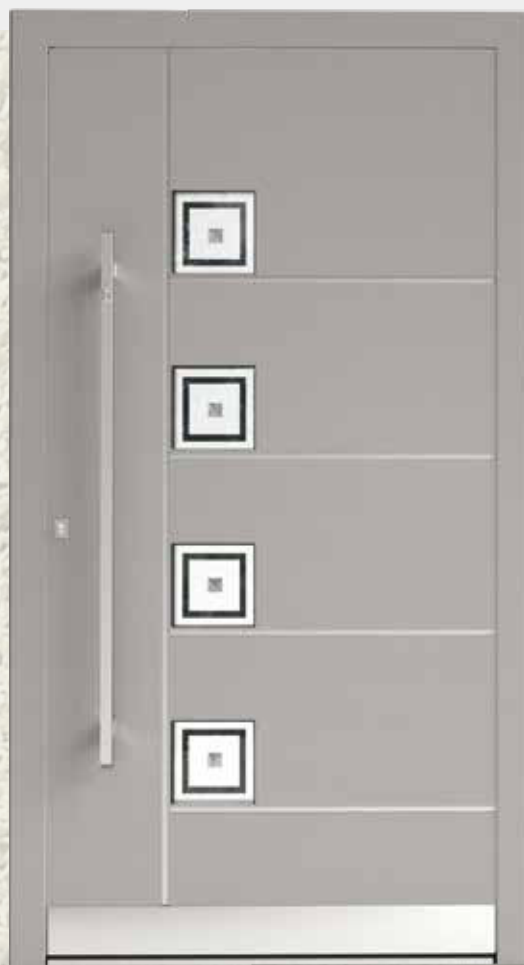

1091

Barva: RAL 9016, RAL 8019
držalo: OPR
Dodatki iz nerjavečega jekla.

1092

Barva: RAL 9003
držalo: KPRF (s čitalnikom prstnih odtisov)
Dodatki iz nerjavečega jekla.

1093

Barva: RAL 3000
držalo: KPRF (s čitalnikom prstnih odtisov)
Dodatki iz nerjavečega jekla.