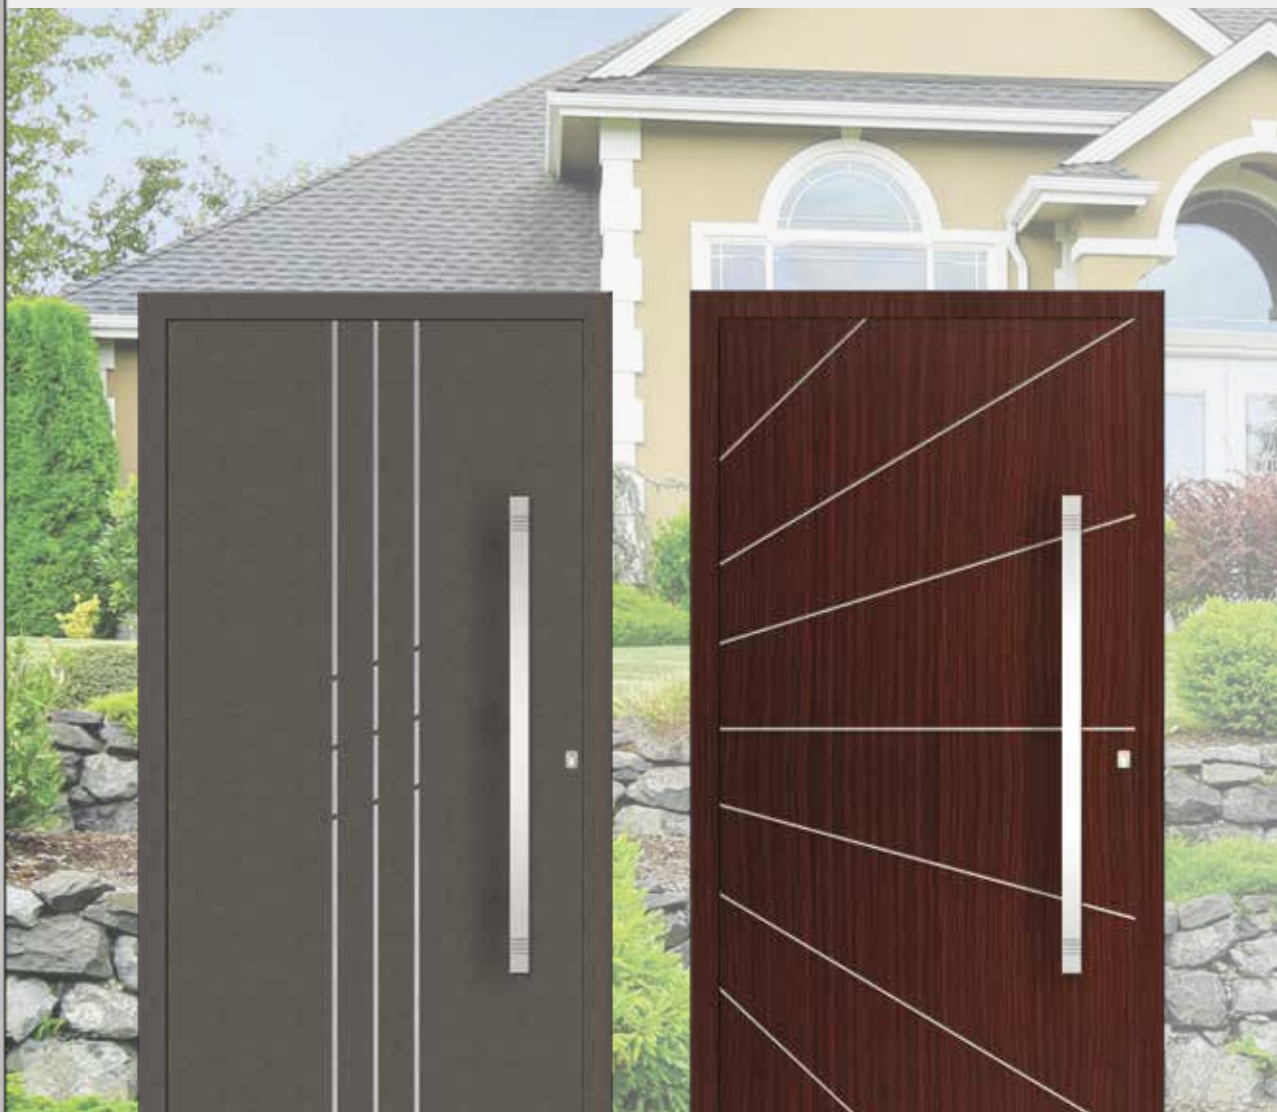

1000

Barva: ANTICO GRIGIO
Držalo: Sistemski skriti ročaj z LED lučkami.

3023

Barva: ANTICO GRIGIO
Držalo: OPD
Utori na zunaji strani vrat.

Utori na zunaji strani vrat.

3032

Barva: RAL 7035
Držalo: OPD
Dodatki iz nerjavečega jekla.
Utori na zunanji strani vrat.