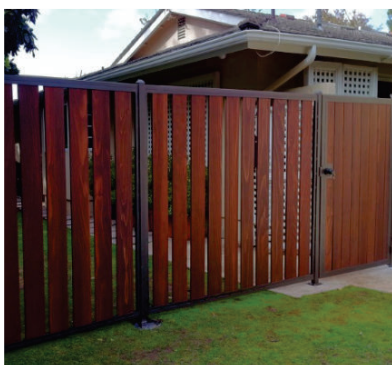

OGRAJNE LETVICE

Izdelujemo različne ograjne elemente iz pocinkane barvane pločevine ali pocinkane pločevine v imitaciji lesa. Ograjne elemente naredimo po vaših željah, primerni pa so za balkonske ograje ali ograje okoli hiše.

Poleg izdelave letvic vam nudimo tudi možnost montaže, vključno z nosilno konstrukcijo in zaključnimi letvicami. Lahko pa letvice zmontirate tudi sami.

Standardni element je širine 135 mm in debeline 20 mm. Dolžina letvic je, po naročilu, do 3 metre.

Možna je tudi izdelava elementov po vaših željah.

Prednosti pločevinastih ograjnih elementov :

- dolga življenjska doba
- enostavno vzdrževanje
- UV obstojnost