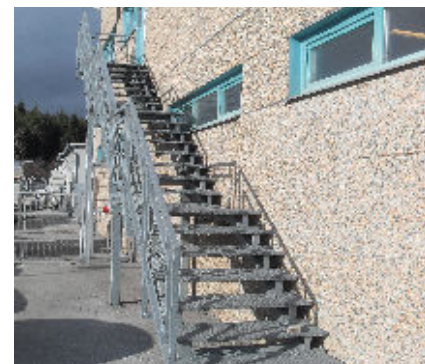

OSTALI PROGRAMI

OGRAJE

Iz kovinskih profilov in polnilom po želji izdelujemo kovinska dvoriščna vrata in ograje. Možna je izbira med polnili iz:

- pločevine, ki je barvana po vaših željah ali
- v imitaciji lesa,
- plastike,
- železa.

Lahko pa naročite samo okvir in zapolnite ograjo sami. Ograjo vam lahko prebarvamo ali vroče cinkamo in tudi zmontiramo.

Po vaših željah zasnujemo, izdelamo in zmontiramo tudi vse vrste INOX ograj.

Ograje so izdelane iz okroglih ali kvadratnih INOX cevi. Možne so kombinacije s steklom, INOX pletenicami in lesenim ročajem.

STOPNICE

Glede na vaše potrebe in želje izdelamo stopnice različnih vrst in namembnosti: notranje, zunanje, jeklene, požarne.

DROGOVI ZA ZASTAVE, OSTALI JEKLENI IN INOX IZDELKI

Izdelujemo drogove za zastave, ki so lahko v nerjaveči (INOX), pocinkani ali barvani izvedbi. Opremljeni so z vrtečim vpetjem za enostavno montažo zastave.